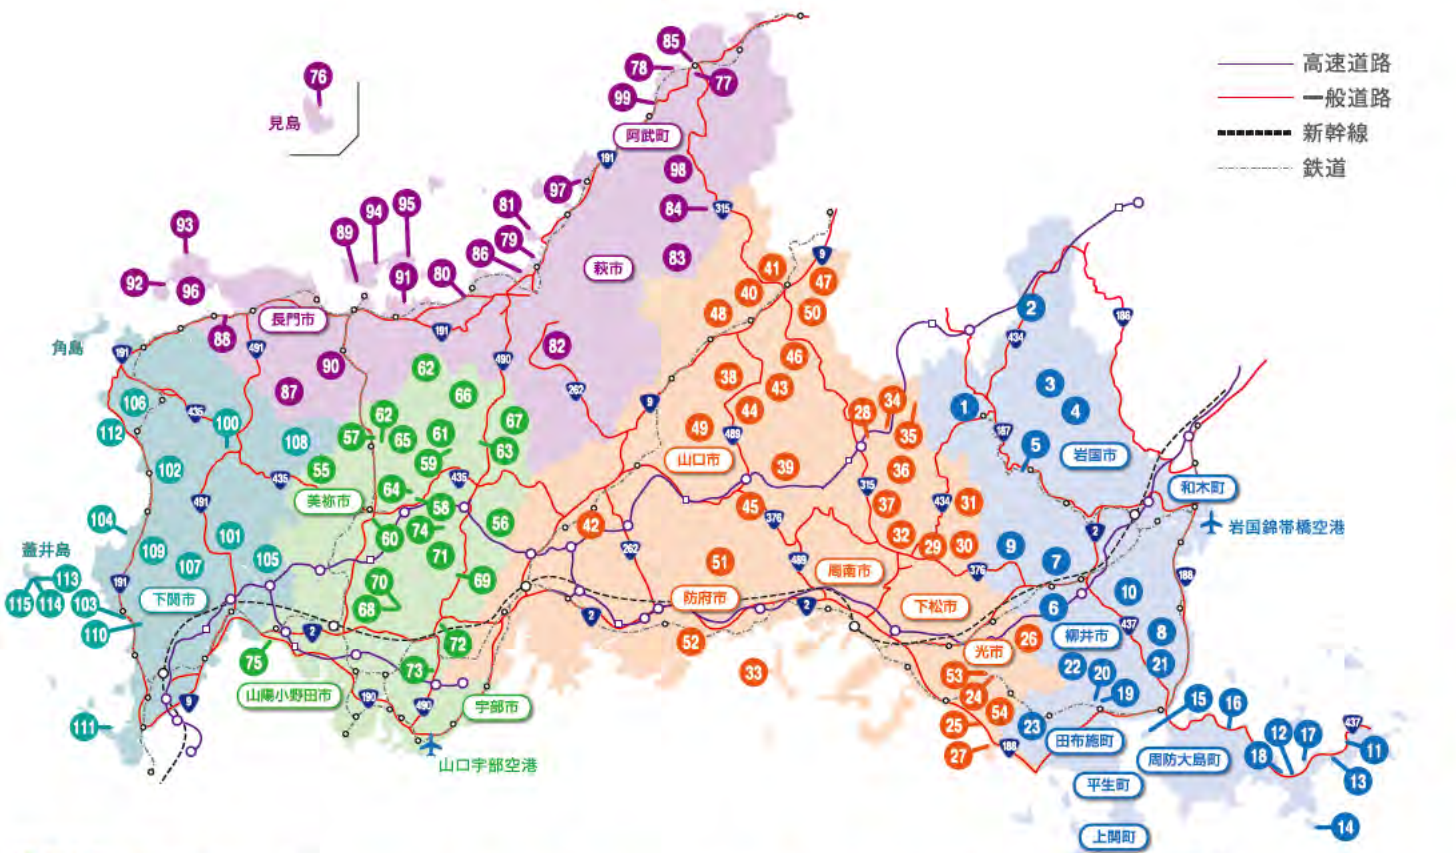

大河内温泉入浴サービス

P.27

下関市
107 おうち里山(里カフェ)

直売所において、1,000円以上お買上のお客様には、
コーヒー無料券プレゼント
(次回来店時利用可能)

P.28

下関市
111 ふく楽舎

**トラフグひれ酒 1名1杯 又は
ふくポン酢95ml 1名1本
進呈**

P.28

下関市
112 海辺の小さなレストラン
シーフレンズふたみ

コーヒー無料券プレゼント
(次回来店時利用可能)

P.29

体験施設一覧&マップ

岩国・サザンセト エリア

- 1 やましろ体験交流協議会 (岩国市)
- 2 深谷峡温泉 清流の郷 (岩国市)
- 3 四季の味 山代の里 (岩国市)
- 4 阿賀ふれあいセンター (岩国市)
- 5 ウッドビレッジみかわ (岩国市)
- 6 丸太村 (岩国市)
- 7 周東里山の会 (岩国市)
- 8 山口県由宇青少年自然の家 (山口県ふれあいパーク) (岩国市)
- 9 農家民宿「かじ屋」 (岩国市)
- 10 農家民宿「和楽の里」 (岩国市)
- 11 農家レストラン&体験施設 げんきや和 (周防大島町)
- 12 岡本築工場 (周防大島町)
- 13 周防大島文化交流センター (周防大島町)
- 14 漁家民宿「洗洋庄」 (周防大島町)
- 15 漁家民宿「かさざ」 (周防大島町)
- 16 農家民宿「ドームハウス星観」 (周防大島町)
- 17 農家民宿「ログよねこ」 (周防大島町)
- 18 漁家民宿おおかわ (周防大島町)
- 19 やない西蔵 (柳井市)
- 20 やまぐちフラワーランド (柳井市)
- 21 ふれあいどころ437 (柳井市)
- 22 にこにこパーク小行司 (田布施町)
- 23 田布施地域交流館 (田布施町)